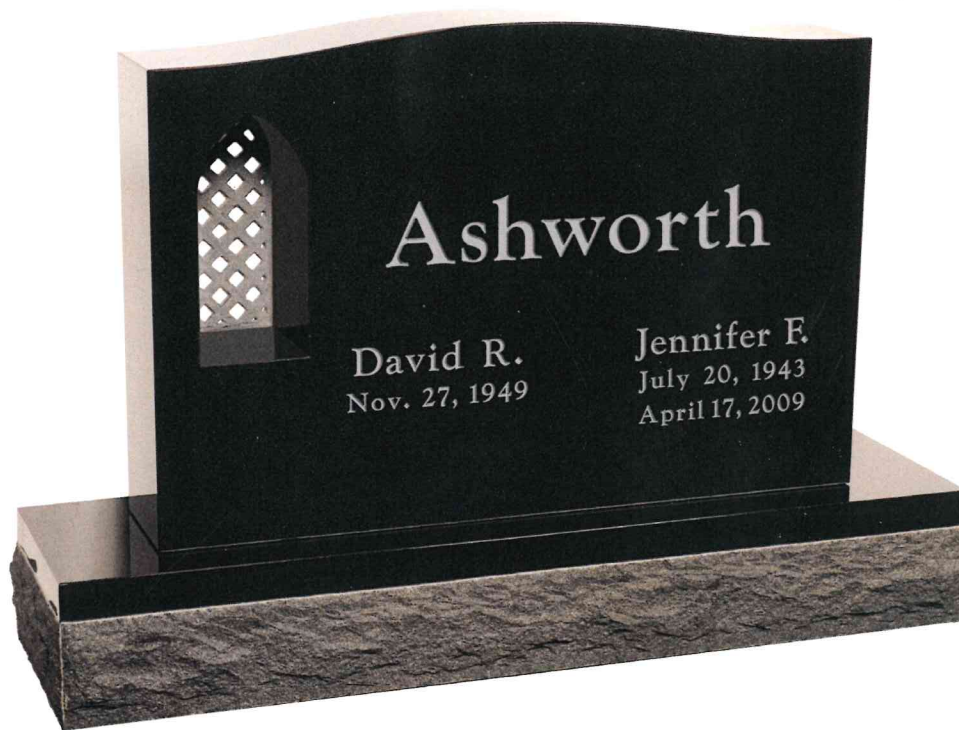

TGS707 Blue Lagoon
3-0 x 0-8 x 2-6 / 4-0 x 1-2 x 0-8
Letters: 3.0", 1.5", 1.25"

TGS0302S India Red
2-6 x 0-6 x 2-4 / 3-0 x 1-0 x 0-6
Letters: 2.75", 2.0", 1.5"

TGS706 Jet Black
3-6 x 0-8 x 2-4 / 4-6 x 1-2 x 0-8
Letters: 3.5", 1.5", 1.25"