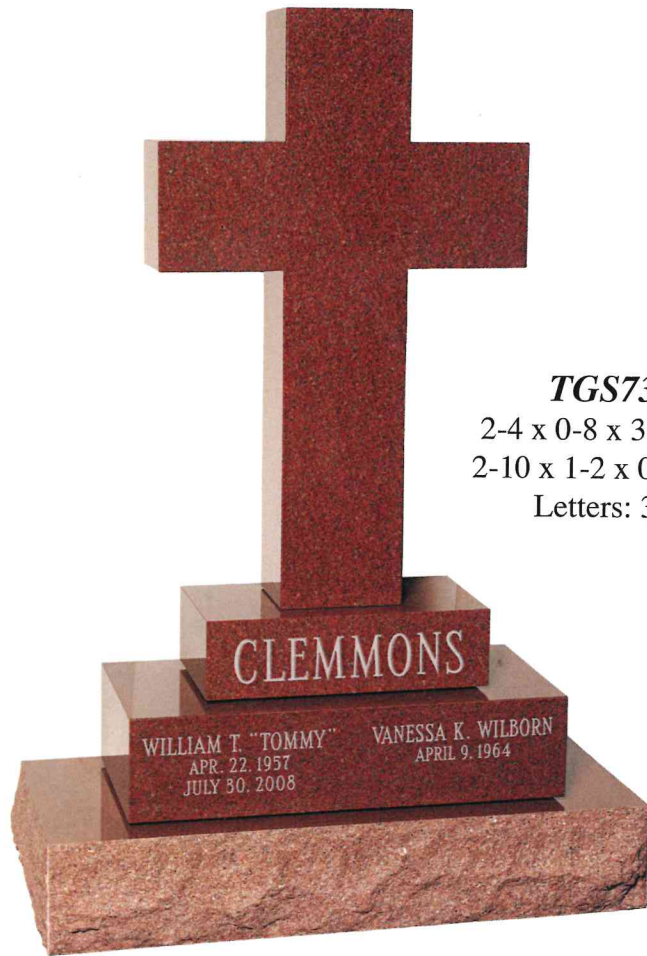

TGS708 Jet Black
2-6 x 0-6 x 3-0 / 3-6 x 1-0 x 0-6
Letters: 3.0", 1.25", 1.0"

TGS0302 India Red
3-6 x 0-8 x 2-0 / 4-6 x 1-2 x 0-8
Letters: 3.0", 1.5", 1.25"

TGS714 Jet Black

2-0 x 0-6 x 2-6 / 3-0 x 1-0 x 0-6

Letters: 2.5", 3.0", 1.5"

TGS713 Jet Black

4-0 x 0-8 x 2-4 / 5-0 x 1-2 x 0-8

Letters: 3.5", 1.5", 1.25"

TGS732 India Red
2-4 x 0-8 x 3-8 / 1-10 x 1-0 x 0-6
2-10 x 1-2 x 0-8 / 3-10 x 1-6 x 0-8
Letters: 3.0", 1.25", 1.0"

TGS707 Blue Lagoon
3-0 x 0-8 x 2-6 / 4-0 x 1-2 x 0-8
Letters: 3.0", 1.5", 1.25"

TGS0302S India Red
2-6 x 0-6 x 2-4 / 3-0 x 1-0 x 0-6
Letters: 2.75", 2.0", 1.5"

TGS706 Jet Black
3-6 x 0-8 x 2-4 / 4-6 x 1-2 x 0-8
Letters: 3.5", 1.5", 1.25"