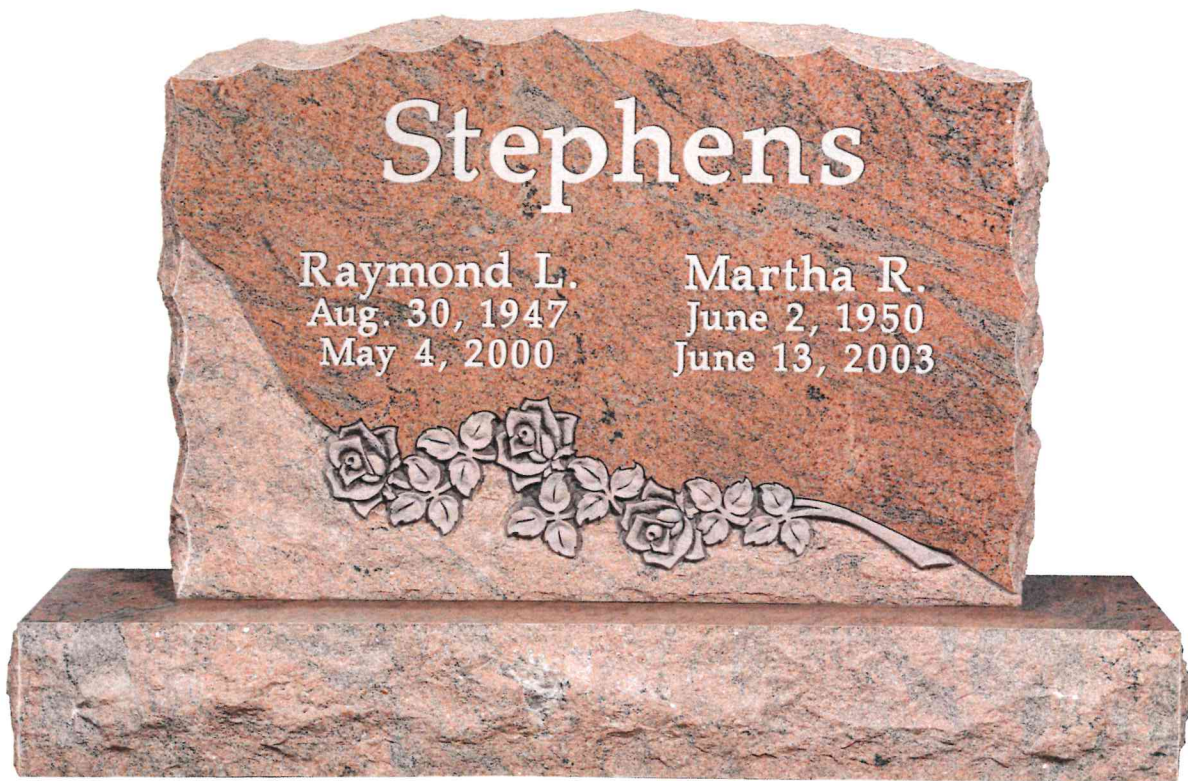

TGS755 Tan-Brown
 3-6 x 0-8 x 2-2 / 4-6 x 1-2 x 0-8
 Letters: 3.0", 1.5", 1.25"

TGS783 Jet Black
 3-6 x 0-8 x 2-2 / 4-6 x 1-2 x 0-8
 Letters: 3.5", 1.5", 1.25"

TGS781 Tropical Green
2-6 x 0-6 x 2-2 / 3-6 x 1-0 x 0-6
Letters: 3.0", 1.5", 1.25"

TGS750 Jet Black
3-6 x 0-8 x 2-2 / 0-6 x 0-6 x 0-10 / 4-0 x 1-2 x 0-8
Letters: 3.5", 1.5", 1.25"

TGS761 Red Multi-color

3-0 x 0-6 x 2-0 / 4-0 x 1-0 x 0-6

Letters: 3.0", 1.25", 1.0"

TGS751 Blue Lagoon

3-0 x 0-8 x 2-2 / 4-0 x 1-2 x 0-8